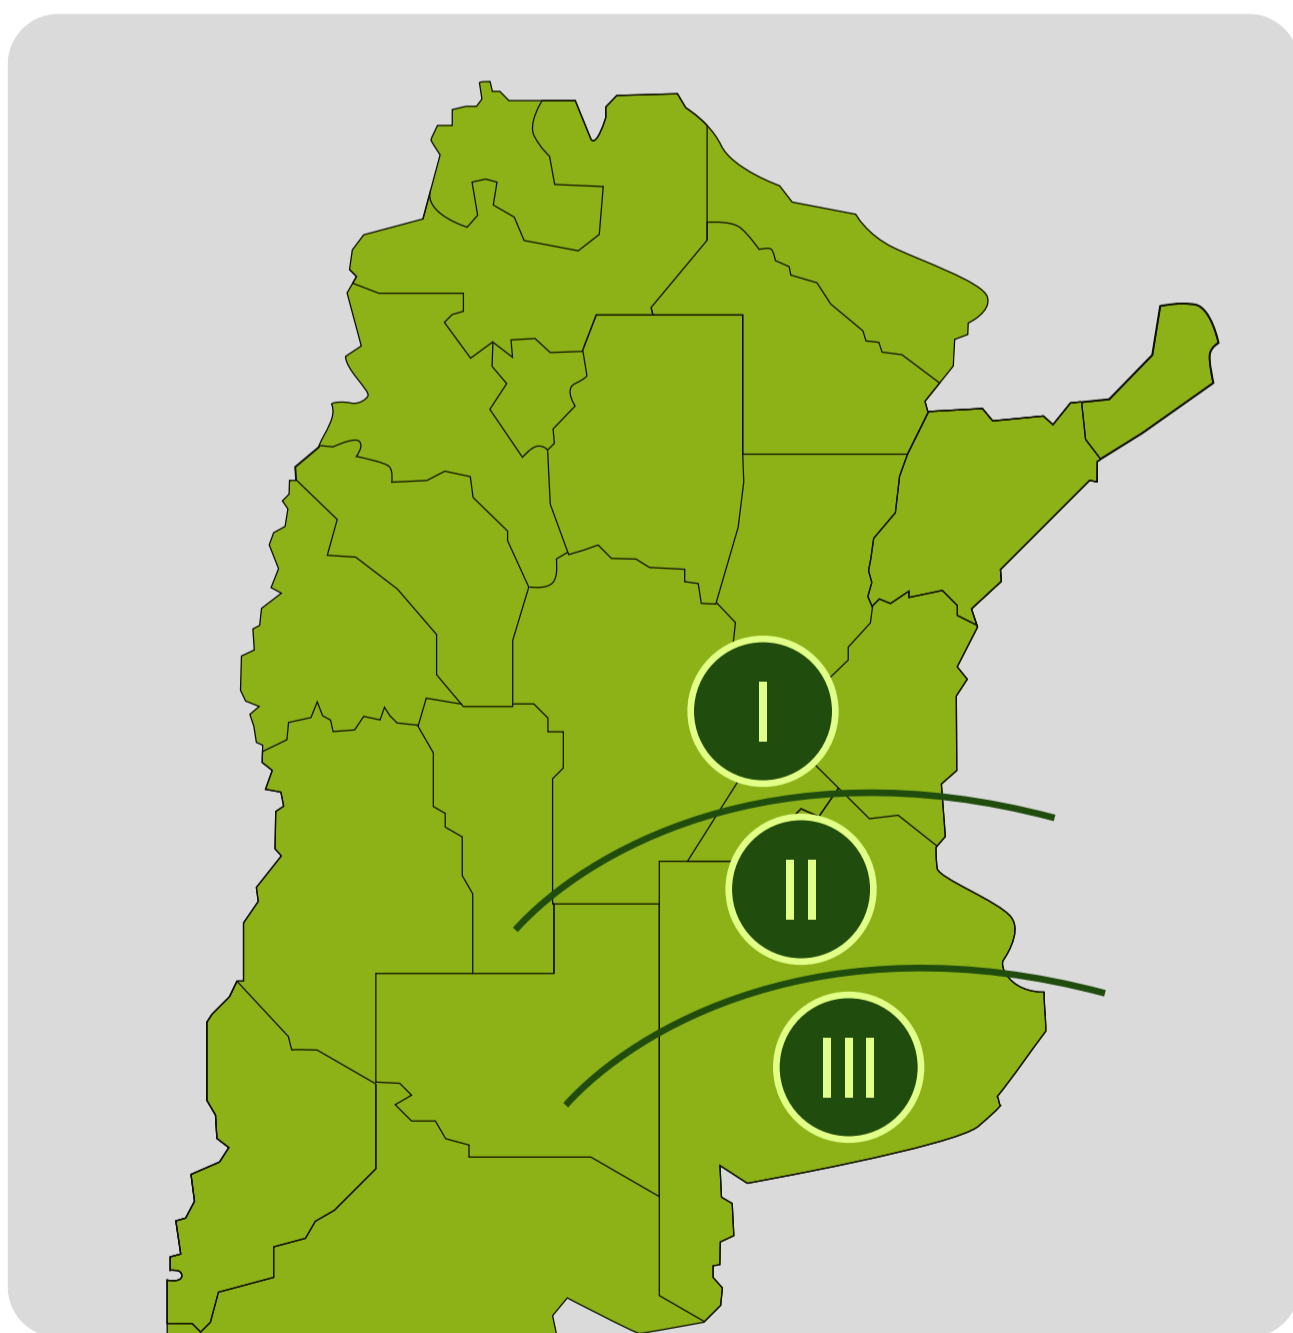

REUSSITTE^{TM}

Arveja Amarilla

Ciclo Primavera

Una de las variedades primaverales de mayor potencial de rendimiento, que se adapta a una amplia región de siembra. Tiene excelente sanidad y porte erecto. Se diferencia por un menor uso de semillas para la siembra.

Características Agronómicas:

	Ciclo	Primavera corto
	Altura	85 cm
	Resistencia al encamado	Medis
	Tipo de planta	Áfila (Zarcillos)
	Dehiscencia	Baja
	Peso de mil semillas	220 gramos
	Grano	Amarillo, redondo, mediano

Excelente potencial de rendimientos

Buena adaptabilidad

Menor uso de semillas para la siembra

	JUNIO			JULIO			AGOSTO		
Subregiones	1-10	11-20	21-31	1-10	11-20	20-30	1-10	11-20	21-31
I		 	 	 	 	 	 		
II			 	 	 	 	 		
III				 	 	 	 	 	

Rango óptimo
  Rango sub-óptimo